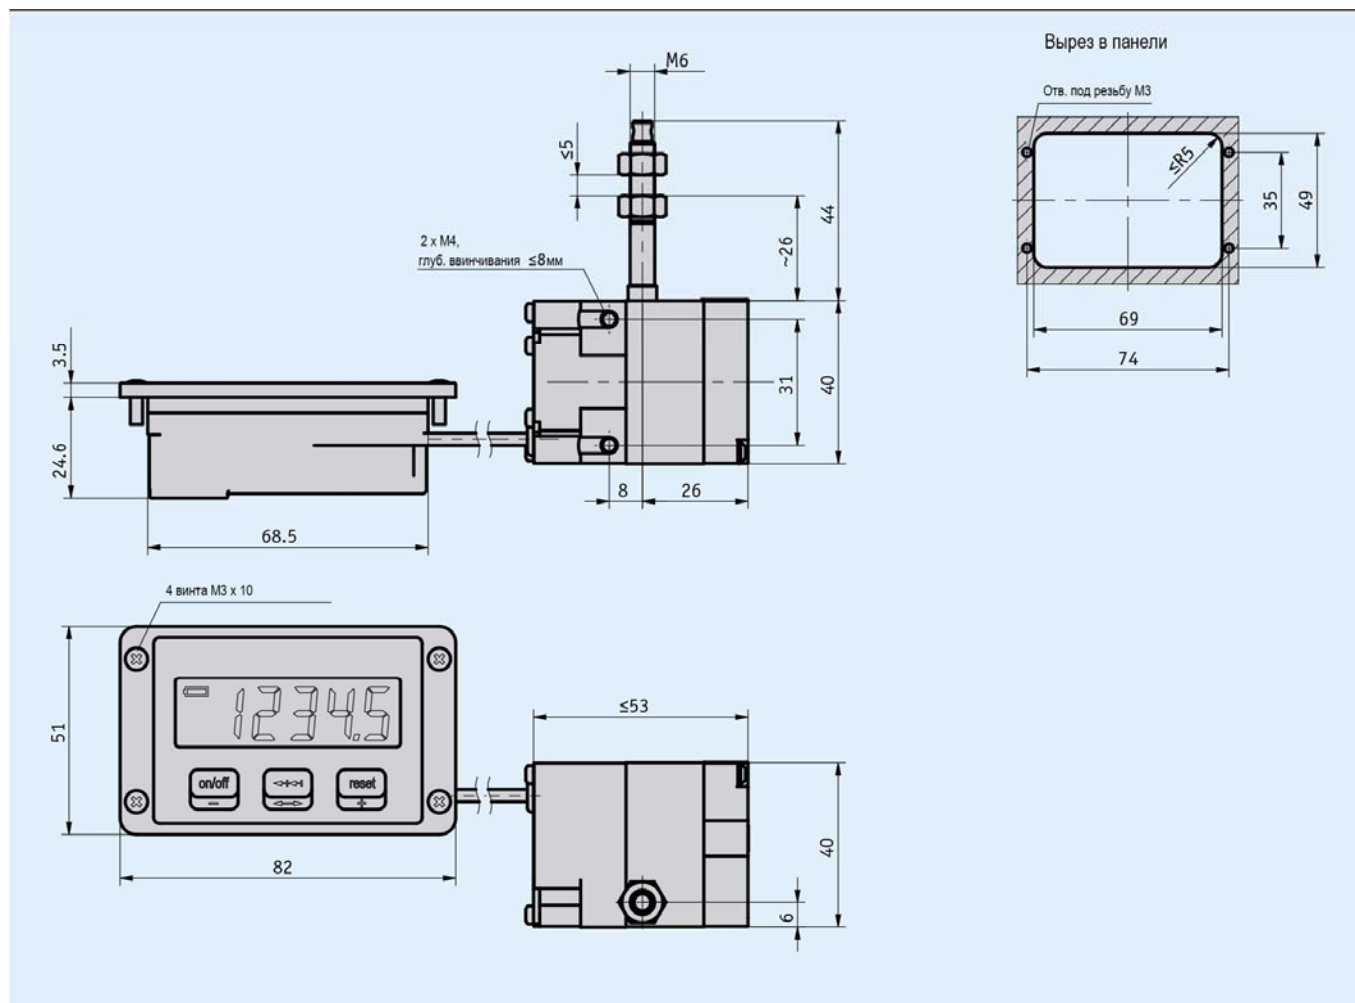

Измерительный дисплей МА508SG

Автономный ЖК-дисплей с тросиковым датчиком

Особенности

- Длина измерения до 2000 мм
- Разрешение 0,1 мм
- Батарея резервирования данных без обслуживания
- Длительный срок службы батареи
- Простой монтаж
- Компактная конструкция

Механические характеристики

Параметр	Технические данные	Дополнение
Материал корпуса	Армированная пластмасса	Тросиковый датчик
Конструкция корпуса	Встраиваемый корпус, литевой цинковый сплав	Измерительный дисплей
Тип тросика	Нержавеющая сталь; $\varnothing 0,45$ мм	Пластиковая оболочка
Сила вытягивания	≥ 2 Н	
Длина кабеля	≤ 2 м	

Измерительный дисплей MA508SG

Автономный ЖК-дисплей с тросиковым датчиком

Электрические характеристики

Параметр	Технические данные	Дополнение
Срок службы батареи	> 10 лет при 20% времени включения ~ 9 лет при 20% времени включения > 6 лет при 100% времени включения	
Индикация / диапазон индикации	ЖКИ, 7-сегментный, 5 разрядов, высота символов ~13 мм	-19999 ... 99999
Кнопки	3 мембранные кнопки	
Интерфейс		Для программирования с помощью РТМ

Системные данные

Параметр	Технические данные	Дополнение
Разрешение	0,1 мм	
Повторяемость	±0,15 мм	
Измерительный диапазон	2000 мм	
Скорость перемещения	≤800 мм/с	

Условия окружающей среды

Параметр	Технические данные	Дополнение
Температура окружающей среды	0...60 °С -10...80 °С	Измерительный дисплей Тросиковый датчик
Температура хранения	-20...70 °С	
Относительная влажность воздуха	≤95%	Выпадение конденсата не допускается
EMV (электромагнитная совместимость)	EN 61000-6-2 EN 61000-6-4	Помехоустойчивость Излучение помех
Степень защиты	IP20 IP60 IP50 IP65	EN 60529 (дисплей) EN 60529 (дисплей с внешней стороны) EN 60529 (тросиковый датчик) EN 60529 (тросиковый датчик)