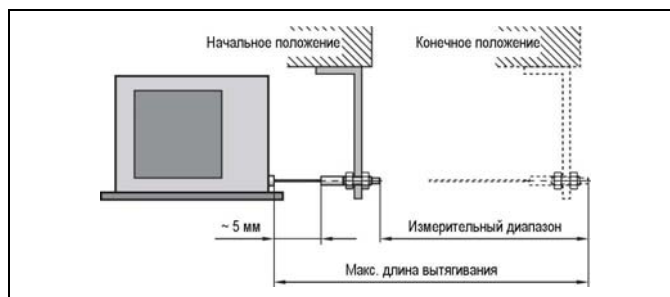

Электрические характеристики

Параметр	Технические данные	Дополнение
Срок службы батареи	> 10 лет при 20% времени включения ~ 9 лет при 20% времени включения > 6 лет при 100% времени включения	
Индикация / диапазон индикации	ЖКИ, 7-сегментный, 5 разрядов, высота символов ~13 мм	-19999 ... 99999
Кнопки	3 мембранные кнопки	
Интерфейс		Для программирования с помощью РТМ

Системные данные

Параметр	Технические данные	Дополнение
Разрешение	0,1 мм	
Повторяемость	±0,15 мм	
Измерительный диапазон	2000 мм	
Скорость перемещения	≤800 мм/с	

Условия окружающей среды

Параметр	Технические данные	Дополнение
Температура окружающей среды	0...60 °С -10...80 °С	Измерительный дисплей Тросиковый датчик
Температура хранения	-20...70 °С	
Относительная влажность воздуха	≤95%	Выпадение конденсата не допускается
EMV (электромагнитная совместимость)	EN 61000-6-2 EN 61000-6-4	Помехоустойчивость Излучение помех
Степень защиты	IP20 IP60 IP50 IP65	EN 60529 (дисплей) EN 60529 (дисплей с внешней стороны) EN 60529 (тросиковый датчик) EN 60529 (тросиковый датчик)

Указания по монтажу

При креплении тросика необходимо обратить внимание на то, чтобы он вытягивался перпендикулярно из выходного отверстия датчика. **Рекомендация:** начальное положение выбирать только после вытягивания тросика примерно на 5 мм. Таким путем исключается, что тросиковый привод при обратном ходе не дойдет до упора.

Изображение условное